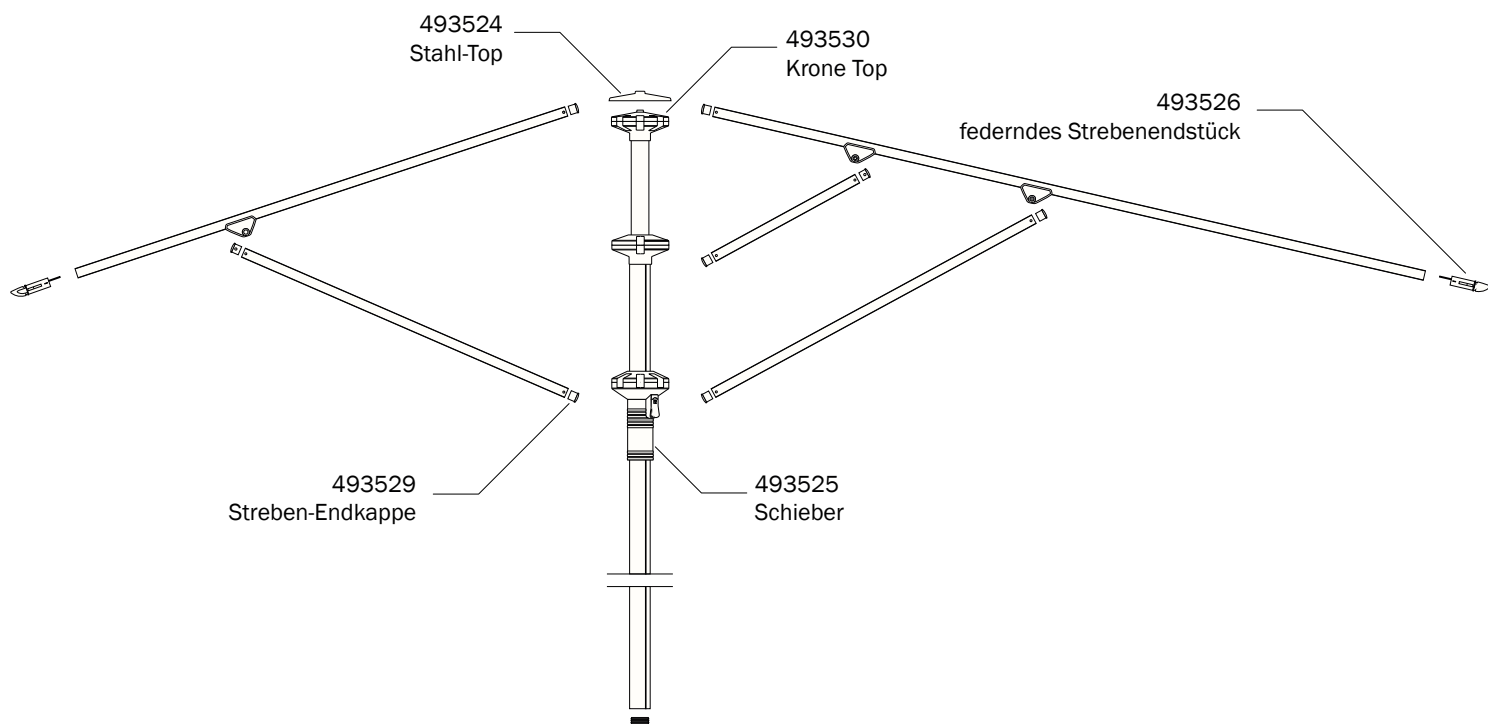

Schirmaufbau/Ersatzteile

RAYO™ 300/350/400.S4

Artikel-Nr.	Bezeichnung	Beschreibung
493524	Stahl-Top komplett	(weiss/silber/schwarz) inkl. Verbindungsschraube
493525	Schieber komplett	(weiss/schwarz) inkl. Drücker (blau)
493526	federndes Strebenendstück	(weiss/schwarz)
493529	Streben-Endkappe	(weiss/schwarz)
493530	Krone Top	(weiss/schwarz)
501036	Ersatzgestell 300.S4	RAYO™, quadratisch 300 x 300 cm
501016	Ersatzgestell 350.S4	RAYO™, quadratisch 350 x 350 cm
501056	Ersatzgestell 400.S4	RAYO™, quadratisch 400 x 400 cm
301030	Ersatzdecke 300.S4 ohne Volant	Parasol™/uni-sol™, Farbe laut Farbkarte
301020	Ersatzdecke 300.S4 mit Volant	Parasol™/uni-sol™, Farbe laut Farbkarte
301010	Ersatzdecke 350.S4 ohne Volant	Parasol™/uni-sol™, Farbe laut Farbkarte
301000	Ersatzdecke 350.S4 mit Volant	Parasol™/uni-sol™, Farbe laut Farbkarte
301050	Ersatzdecke 400.S4 ohne Volant	Parasol™/uni-sol™, Farbe laut Farbkarte
301040	Ersatzdecke 400.S4 mit Volant	Parasol™/uni-sol™, Farbe laut Farbkarte
900001	Auftragspauschale je Bestellung bei Auftragswert ≤ 250,00 EUR / 300,00 CHF.	